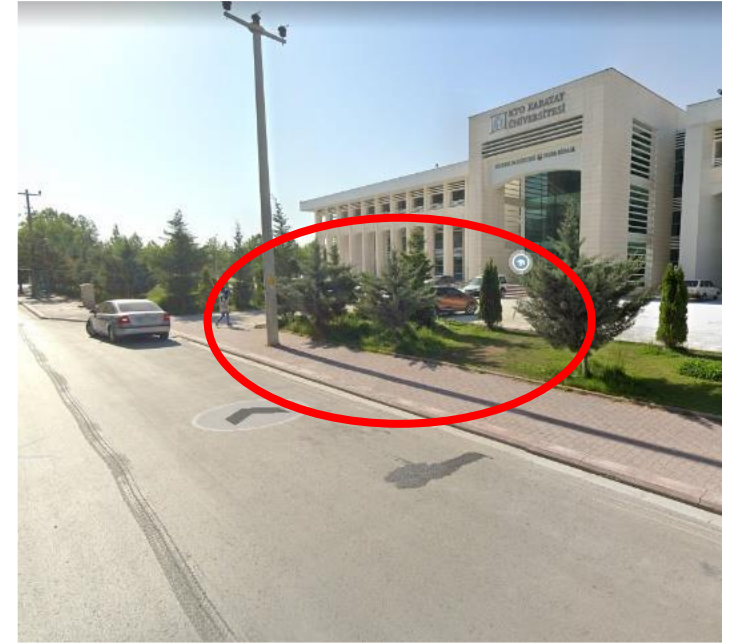

TİCARET VE SANAYİ MESLEK YÜKSEKOKULU
2023-2024 EĞİTİM YILI GÜZ DÖNEMİ
SERVİS PLANLAMASI DUYURUSU

Değerli Öğrencilerimiz, güz döneminde bineceğiniz duraklar fotoğraflı bir şekilde aşağıda paylaşılmıştır. Hareket saati ve durak değişiklikleri **02.10.2023** itibari geçerli olacaktır.

DURAKLAR

Konya Ticaret Odası Durağı

Merkez Kampüs Durağı (Hukuk Fakültesi Önü)

Otogar Kavşağı Durağı

KTO KARATAY ÜNİVERSİTESİ TİCARET VE SANAYİ MESLEK YÜKSEKOKULU 2023-2024 EĞİTİM YILI GÜZ DÖNEMİ SERVİS PLANI